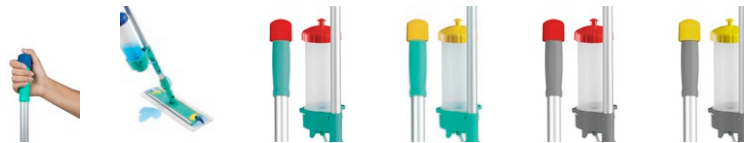

BIO Basic con sistema velcro

Applicatore BIO Basic con telaio sistema velcro, flacone da 0,65 L

Informazioni tecniche

codice	note	cm	C	L	pz	kg	m ³
00000970	con telaio 40 cm - BIO verde, flacone e cappuccio blu	↙ 40 ↘ 9,5 ↙ 155		0,65	1	2,03	0,038
00R00970	con telaio 40 cm - BIO verde, flacone e cappuccio rossi	↙ 40 ↘ 9,5 ↙ 155		0,65	1	2,03	0,038
00G00970	con telaio 40 cm - BIO verde, flacone e cappuccio gialli	↙ 40 ↘ 9,5 ↙ 155		0,65	1	2,03	0,038
00V00970E	con telaio 40 cm - BIO grigio, flacone e cappuccio verdi	↙ 40 ↘ 9,5 ↙ 155		0,65	1	2,03	0,038
00000970E	con telaio 40 cm - BIO grigio, flacone e cappuccio grigio	↙ 40 ↘ 9,5 ↙ 155		0,65	1	2,03	0,038
00R00970E	con telaio 40 cm - BIO grigio, flacone e cappuccio rossi	↙ 40 ↘ 9,5 ↙ 155		0,65	1	2,03	0,038
00G00970E	con telaio 40 cm - BIO grigio, flacone e cappuccio gialli	↙ 40 ↘ 9,5 ↙ 155		0,65	1	2,03	0,038
00000971	con telaio 60 cm - BIO verde, flacone e cappuccio verdi	↙ 60 ↘ 9,5 ↙ 155		0,65	1	2,14	0,033

SISTEMA

Manico serbatoio per la pulizia senza secchi con telaio velcro
Ideale per ambienti difficilmente raggiungibili come le scale e per la pulizia puntuale di sporco imprevisto o abbinato a pulizia con macchinari

Materiale

Telaio: polipropilene - Manico: alluminio - Tubicino: silicone

Prodotti complementari

Ricambio sistema velcro Soft Pro

Ricambio sistema velcro Microblue

Ricambio sistema velcro Tris

Varianti prodotto