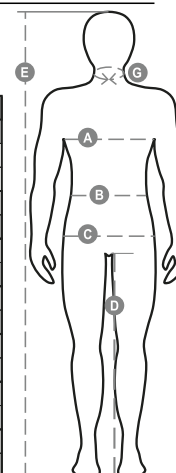

NEVADA

001270-0011

Felpe da uomo, zip intera in plastica a contrasto con doppio cursore in metallo, cappuccio con coulisse, interno cappuccio e coulisse in colore a contrasto, polsini e vita in costina elasticizzata con profili a contrasto, piping a contrasto nel giromanica, tricolore nel giromanica sinistro, 2 tasche con zip, cuciture rinforzate e lavorazione esterna simile piquet per una maggiore traspirabilità del capo.

Composizione: 100% POLIESTERE

Aspetto: DRY-TECH GARZATA

Peso: 300 GR/MQ

Taglie: S-M-L-XL-XXL

Imballo: 5/20

MADE IN: MADE IN PAKISTAN MADE IN CHINA

HS CODE: 61103091

Colori

Guida alle taglie

International Sizes	XXS	XS	S	M	L	XL	XXL	3XL	4XL	5XL
IT - DE	36 38	40 42	44 46	48 50	52 54	56 58	60 62	64 66	68 70	72 74
FR - ES	32 34	36 38	40 42	44 46	48 50	52 54	56 58	60 62	64 66	68 70
UK	29 30	31 33	34 36	38 39	41 42	44 46	47 48	50 52	53 55	56 58
(G) - cm	37 37	38 38	39 39	40 40	41 41	42,5 42,5	44 44	45 45	46 46	47 47
(G) - in	14½ 14½	15 15	15½ 15½	15¾ 15¾	16 16	16¾ 16¾	17¼ 17¼	17¾ 17¾	18 18	18½ 18½
(A) - cm	72 76	80 84	88 92	96 100	104 108	112 116	120 124	128 132	136 140	144 148
(A) - in	28 30	31 33	34 36	38 39	41 42	44 46	47 48	50 52	53 55	56 58
(B) - cm	64 68	72 74	76 80	84 88	92 96	100 104	108 112	116 120	124 128	132 136
(B) - in	25 27	28 29	30 32	33 34	36 38	40 41	43 45	46 48	49 51	52 54
(C) - cm	80 84	88 90	92 96	100 104	108 112	116 120	124 128	132 136	140 144	148 152
(C) - in	31 33	34 35	36 38	39 41	42 44	46 47	49 50	52 53	55 56	58 59
(D) - cm	82 82	84 84	85 85	86 86	87 87	88 88	88 88	88 88	89 89	89 89
(D) - in	32 32	33 33	33 33	33 33	34 34	34 34	34 34	34 34	35 35	35 35
(E) - cm	170/181			175/187			175/189			
(E) - in	67/71			69/73			69/75			