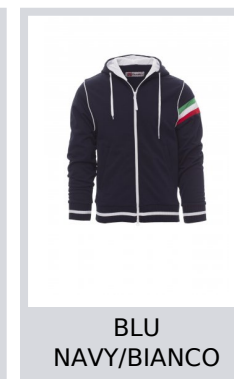

NEVADA

001270-0011

Felpe da uomo, zip intera in plastica a contrasto con doppio cursore in metallo, cappuccio con coulisse, interno cappuccio e coulisse in colore a contrasto, polsini e vita in costina elasticizzata con profili a contrasto, piping a contrasto nel giromanica, tricolore nel giromanica sinistro, 2 tasche con zip, cuciture rinforzate e lavorazione esterna simile piquet per una maggiore traspirabilità del capo.

Composizione: 100% POLIESTERE

Aspetto: DRY-TECH GARZATA

Peso: 300 GR/MQ

Taglie: S-M-L-XL-XXL

Imballo: 5/20

MADE IN: MADE IN PAKISTAN MADE IN CHINA

HS CODE: 61103091

Colori