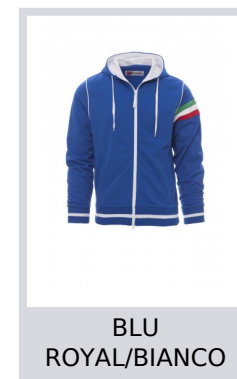

NEVADA

001270-0011

Felpe da uomo, zip intera in plastica a contrasto con doppio cursore in metallo, cappuccio con coulisse, interno cappuccio e coulisse in colore a contrasto, polsini e vita in costina elasticizzata con profili a contrasto, piping a contrasto nel giromanica, tricolore nel giromanica sinistro, 2 tasche con zip, cuciture rinforzate e lavorazione esterna simile piquet per una maggiore traspirabilità del capo.

Composizione: 100% POLIESTERE

Aspetto: DRY-TECH GARZATA

Peso: 300 GR/MQ

Taglie: S-M-L-XL-XXL

Imballo: 5/20

MADE IN: MADE IN PAKISTAN MADE IN CHINA

HS CODE: 61103091

Colori