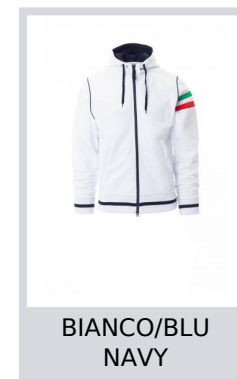

NEVADA

001270-0011

Felpe da uomo, zip intera in plastica a contrasto con doppio cursore in metallo, cappuccio con coulisse, interno cappuccio e coulisse in colore a contrasto, polsini e vita in costina elasticizzata con profili a contrasto, piping a contrasto nel giromanica, tricolore nel giromanica sinistro, 2 tasche con zip, cuciture rinforzate e lavorazione esterna simile piquet per una maggiore traspirabilità del capo.

Composizione: 100% POLIESTERE

Aspetto: DRY-TECH GARZATA

Peso: 300 GR/MQ

Taglie: S-M-L-XL-XXL

Imballo: 5/20

MADE IN: MADE IN PAKISTAN MADE IN CHINA

HS CODE: 61103091

Colori