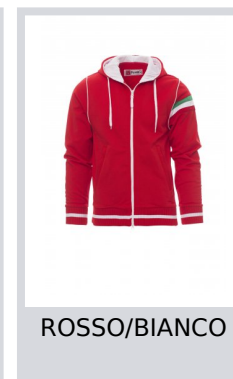

NEVADA

001270-0011

Felpe da uomo, zip intera in plastica a contrasto con doppio cursore in metallo, cappuccio con coulisse, interno cappuccio e coulisse in colore a contrasto, polsini e vita in costina elasticizzata con profili a contrasto, piping a contrasto nel giromanica, tricolore nel giromanica sinistro, 2 tasche con zip, cuciture rinforzate e lavorazione esterna simile piquet per una maggiore traspirabilità del capo.

Composizione: 100% POLIESTERE

Aspetto: DRY-TECH GARZATA

Peso: 300 GR/MQ

Taglie: S-M-L-XL-XXL

Imballo: 5/20

MADE IN: MADE IN PAKISTAN MADE IN CHINA

HS CODE: 61103091

Colori