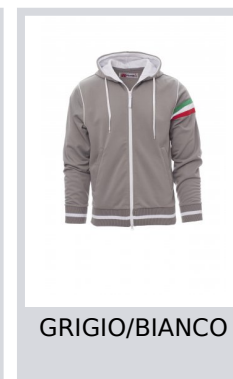

NEVADA

001270-0011

Felpe da uomo, zip intera in plastica a contrasto con doppio cursore in metallo, cappuccio con coulisse, interno cappuccio e coulisse in colore a contrasto, polsini e vita in costina elasticizzata con profili a contrasto, piping a contrasto nel giromanica, tricolore nel giromanica sinistro, 2 tasche con zip, cuciture rinforzate e lavorazione esterna simile piquet per una maggiore traspirabilità del capo.

Composizione: 100% POLIESTERE

Aspetto: DRY-TECH GARZATA

Peso: 300 GR/MQ

Taglie: S-M-L-XL-XXL

Imballo: 5/20

MADE IN: MADE IN PAKISTAN MADE IN CHINA

HS CODE: 61103091

Colori