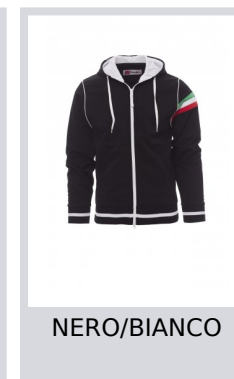

NEVADA

001270-0011

Felpe da uomo, zip intera in plastica a contrasto con doppio cursore in metallo, cappuccio con coulisse, interno cappuccio e coulisse in colore a contrasto, polsini e vita in costina elasticizzata con profili a contrasto, piping a contrasto nel giromanica, tricolore nel giromanica sinistro, 2 tasche con zip, cuciture rinforzate e lavorazione esterna simile piquet per una maggiore traspirabilità del capo.

Composizione: 100% POLIESTERE

Aspetto: DRY-TECH GARZATA

Peso: 300 GR/MQ

Taglie: S-M-L-XL-XXL

Imballo: 5/20

MADE IN: MADE IN PAKISTAN MADE IN CHINA

HS CODE: 61103091

Colori