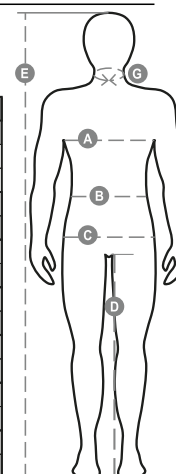

TORNADO

000209-0051

Giubbotto da uomo, maniche staccabili, zip 8mm in plastica con cursore in metallo con patta e bottoni in plastica, cappuccio sagomato staccabile e/o richiudibile nel colletto, polsini regolabili, bande riflettenti grigie fronte e retro, gomiti preformanti e spacchetto laterale con soffiato e zip, nove tasche esterne di cui due LOCK SYSTEM, due con zip e interno rinforzato, una con portabadge reversibile. Interno: imbottito, colletto, schiena e scaldareni in micropile, inserti traspiranti sottobraccio, coulisse in vita e zip interna per agevolare stampe e ricami.

Composizione: 100% POLIESTERE

Aspetto: PONGEE RIPSTOP 240T

Peso: 200 GR/MQ

Taglie: XS-S-M-L-XL-XXL-3XL-4XL-5XL

Imballo: 1/5

MADE IN: MADE IN CHINA

HS CODE: 62019300

Colori

Istruzioni di lavaggio

Certificazioni

CE I CAT

Guida alle taglie

International Sizes	XXS	XS	S	M	L	XL	XXL	3XL	4XL	5XL										
IT - DE	36	38	40	42	44	46	48	50	52	54	56	58	60	62	64	66	68	70	72	74
FR - ES	32	34	36	38	40	42	44	46	48	50	52	54	56	58	60	62	64	66	68	70
UK	29	30	31	33	34	36	38	39	41	42	44	46	47	48	50	52	53	55	56	58
(G) - cm	37	37	38	38	39	39	40	40	41	41	42,5	42,5	44	44	45	45	46	46	47	47
(G) - in	14½	14½	15	15	15½	15½	15¾	15¾	16	16	16¾	16¾	17¼	17¼	17¾	17¾	18	18	18½	18½
(A) - cm	72	76	80	84	88	92	96	100	104	108	112	116	120	124	128	132	136	140	144	148
(A) - in	28	30	31	33	34	36	38	39	41	42	44	46	47	48	50	52	53	55	56	58
(B) - cm	64	68	72	74	76	80	84	88	92	96	100	104	108	112	116	120	124	128	132	136
(B) - in	25	27	28	29	30	32	33	34	36	38	40	41	43	45	46	48	49	51	52	54
(C) - cm	80	84	88	90	92	96	100	104	108	112	116	120	124	128	132	136	140	144	148	152
(C) - in	31	33	34	35	36	38	39	41	42	44	46	47	49	50	52	53	55	56	58	59
(D) - cm	82	82	84	84	85	85	86	86	87	87	88	88	88	88	88	88	89	89	89	89
(D) - in	32	32	33	33	33	33	33	33	34	34	34	34	34	34	34	34	35	35	35	35
(E) - cm					170/181				175/187				175/189							
(E) - in					67/71				69/73				69/75							