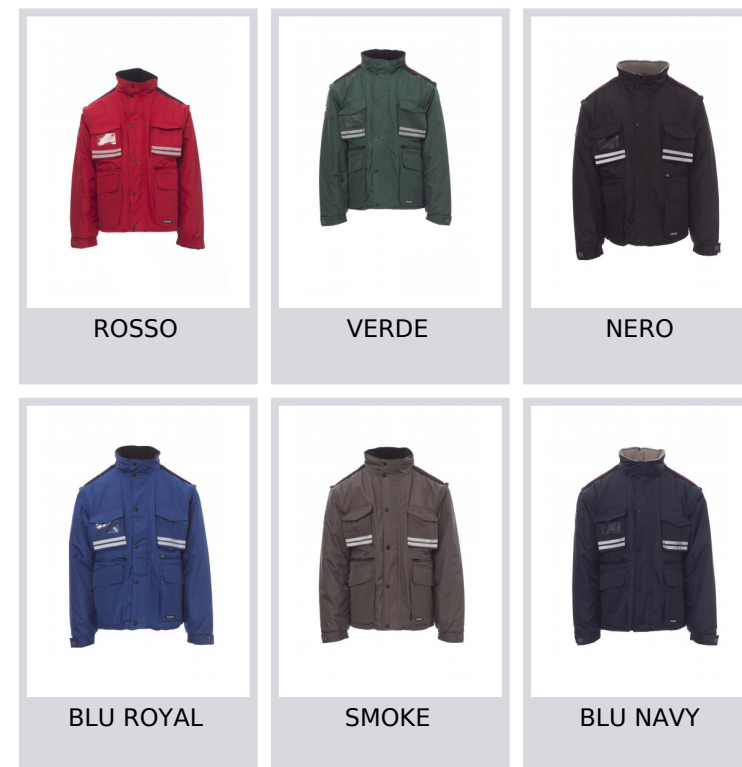

TORNADO

000209-0051

Giubbotto da uomo, maniche staccabili, zip 8mm in plastica con cursore in metallo con patta e bottoni in plastica, cappuccio sagomato staccabile e/o richiudibile nel colletto, polsini regolabili, bande riflettenti grigie fronte e retro, gomiti preformanti e spacchetto laterale con soffiato e zip, nove tasche esterne di cui due LOCK SYSTEM, due con zip e interno rinforzato, una con portabadge reversibile. Interno: imbottito, colletto, schiena e scaldareni in micropile, inserti traspiranti sottobraccio, coulisse in vita e zip interna per agevolare stampe e ricami.

Composizione: 100% POLIESTERE

Aspetto: PONGEE RIPSTOP 240T

Peso: 200 GR/MQ

Taglie: XS-S-M-L-XL-XXL-3XL-4XL-5XL

Imballo: 1/5

MADE IN: MADE IN CHINA

HS CODE: 62019300

Colori