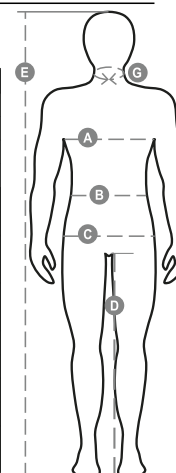

ASPEN+

001004-0069

Pile bicolore uomo, zip intera 8mm in plastica nera, manica raglan, coulisse regolabile in vita, elastici stringi polso, due tasche con zip coperte, una tasca frontale con zip, collo con bordatura di rinforzo in contrasto, cuciture rinforzate.

Composizione: 100% POLIESTERE

Aspetto: PILE

Peso: 280 GR/MQ

Taglie: XS-S-M-L-XL-XXL-3XL-4XL-5XL

Imballo: 1/10

MADE IN: MADE IN CHINA

HS CODE: 61103091

Colori

Istruzioni di lavaggio

Certificazioni

Guida alle taglie

International Sizes	XXS		XS		S		M		L		XL		XXL		3XL		4XL		5XL	
IT - DE	36	38	40	42	44	46	48	50	52	54	56	58	60	62	64	66	68	70	72	74
FR - ES	32	34	36	38	40	42	44	46	48	50	52	54	56	58	60	62	64	66	68	70
UK Top	29	30	31	33	34	36	38	39	41	42	44	46	47	48	50	52	53	55	56	58
UK Trousers	25	27	28	29	30	32	33	34	36	38	40	41	43	45	46	48	49	51	52	54
(G) - cm	37	37	38	38	39	39	40	40	41	41	42,5	42,5	44	44	45	45	46	46	47	47
(G) - in	14½	14½	15	15	15½	15½	15¾	15¾	16	16	16¾	16¾	17¼	17¼	17¾	17¾	18	18	18½	18½
(A) - cm	72	76	80	84	88	92	96	100	104	108	112	116	120	124	128	132	136	140	144	148
(A) - in	28	30	31	33	34	36	38	39	41	42	44	46	47	48	50	52	53	55	56	58
(B) - cm	64	68	72	74	76	80	84	88	92	96	100	104	108	112	116	120	124	128	132	136
(B) - in	25	27	28	29	30	32	33	34	36	38	40	41	43	45	46	48	49	51	52	54
(C) - cm	80	84	88	90	92	96	100	104	108	112	116	120	124	128	132	136	140	144	148	152
(C) - in	31	33	34	35	36	38	39	41	42	44	46	47	49	50	52	53	55	56	58	59
(D) - cm	82	82	84	84	85	85	86	86	87	87	88	88	88	88	88	88	89	89	89	89
(D) - in	32	32	33	33	33	33	33	33	34	34	34	34	34	34	34	34	35	35	35	35
(E) - cm	170/181				175/187				175/189											
(E) - in	67/71				69/73				69/75											