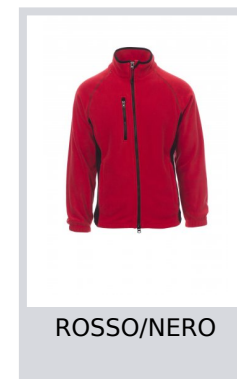

ASPEN+

001004-0069

Pile bicolore uomo, zip intera 8mm in plastica nera, manica raglan, coulisse regolabile in vita, elastici stringi polso, due tasche con zip coperte, una tasca frontale con zip, collo con bordatura di rinforzo in contrasto, cuciture rinforzate.

Composizione: 100% POLIESTERE

Aspetto: PILE

Peso: 280 GR/MQ

Taglie: XS-S-M-L-XL-XXL-3XL-4XL-5XL

Imballo: 1/10

MADE IN: MADE IN CHINA

HS CODE: 61103091

Colori