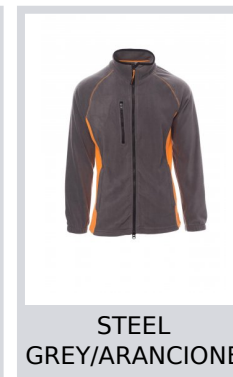

ASPEN+

001004-0069

Pile bicolore uomo, zip intera 8mm in plastica nera, manica raglan, coulisse regolabile in vita, elastici stringi polso, due tasche con zip coperte, una tasca frontale con zip, collo con bordatura di rinforzo in contrasto, cuciture rinforzate.

Composizione: 100% POLIESTERE

Aspetto: PILE

Peso: 280 GR/MQ

Taglie: XS-S-M-L-XL-XXL-3XL-4XL-5XL

Imballo: 1/10

MADE IN: MADE IN CHINA

HS CODE: 61103091

Colori