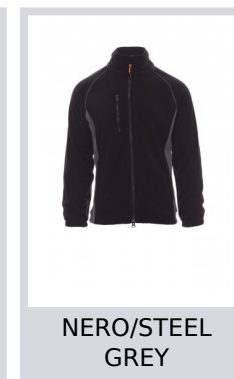

ASPEN+

001004-0069

Pile bicolore uomo, zip intera 8mm in plastica nera, manica raglan, coulisse regolabile in vita, elastici stringi polso, due tasche con zip coperte, una tasca frontale con zip, collo con bordatura di rinforzo in contrasto, cuciture rinforzate.

Composizione: 100% POLIESTERE

Aspetto: PILE

Peso: 280 GR/MQ

Taglie: XS-S-M-L-XL-XXL-3XL-4XL-5XL

Imballo: 1/10

MADE IN: MADE IN CHINA

HS CODE: 61103091

Colori