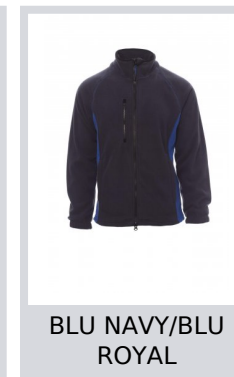

ASPEN+

001004-0069

Pile bicolore uomo, zip intera 8mm in plastica nera, manica raglan, coulisse regolabile in vita, elastici stringi polso, due tasche con zip coperte, una tasca frontale con zip, collo con bordatura di rinforzo in contrasto, cuciture rinforzate.

Composizione: 100% POLIESTERE

Aspetto: PILE

Peso: 280 GR/MQ

Taglie: XS-S-M-L-XL-XXL-3XL-4XL-5XL

Imballo: 1/10

MADE IN: MADE IN CHINA

HS CODE: 61103091

Colori