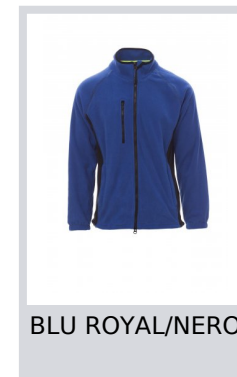

ASPEN+

001004-0069

Pile bicolore uomo, zip intera 8mm in plastica nera, manica raglan, coulisse regolabile in vita, elastici stringi polso, due tasche con zip coperte, una tasca frontale con zip, collo con bordatura di rinforzo in contrasto, cuciture rinforzate.

Composizione: 100% POLIESTERE

Aspetto: PILE

Peso: 280 GR/MQ

Taglie: XS-S-M-L-XL-XXL-3XL-4XL-5XL

Imballo: 1/10

MADE IN: MADE IN CHINA

HS CODE: 61103091

Colori