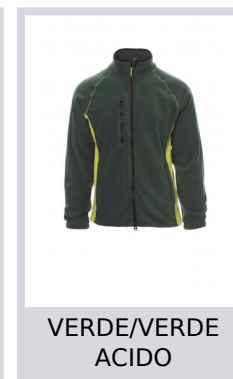

ASPEN+

001004-0069

Pile bicolore uomo, zip intera 8mm in plastica nera, manica raglan, coulisse regolabile in vita, elastici stringi polso, due tasche con zip coperte, una tasca frontale con zip, collo con bordatura di rinforzo in contrasto, cuciture rinforzate.

Composizione: 100% POLIESTERE

Aspetto: PILE

Peso: 280 GR/MQ

Taglie: XS-S-M-L-XL-XXL-3XL-4XL-5XL

Imballo: 1/10

MADE IN: MADE IN CHINA

HS CODE: 61103091

Colori