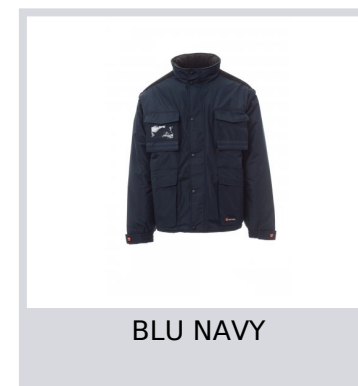

# INTERCONTINENTAL 2.0

S00061-0051

Giubbotto da uomo maniche staccabili, con pince cucite e ribattute al loro interno. Zip da 5mm in plastica con cursore in metallo con patta e bottoni in plastica, cappuccio richiudibile nel colletto, polsini regolabili, bande riflettenti in tinta fronte e retro, spacchetto laterale con soffiato e zip. Cinque tasche esterne di cui una porta badge reversibile. Interno imbottito, colletto schiena e scalda reni in micropile, inserti traspiranti sottobraccio, coulisse in vita e zip interna per agevolare stampe e ricami.

**Composizione:** 100% POLIESTERE

**Aspetto:** PONGEE RIPSTOP 240T

**Peso:** 200 GR/MQ

**Taglie:** XS-S-M-L-XL-XXL-3XL-4XL-5XL

**Imballo:** 1/5

**MADE IN:** MADE IN CHINA

**HS CODE:** 62011390

## Colori

BLU NAVY

SMOKE

NERO