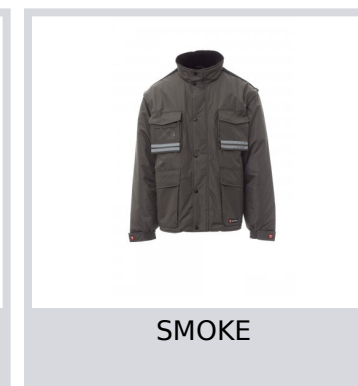

# INTERCONTINENTAL 2.0

S00061-0051

Giubbotto da uomo maniche staccabili, con pince cucite e ribattute al loro interno. Zip da 5mm in plastica con cursore in metallo con patta e bottoni in plastica, cappuccio richiudibile nel colletto, polsini regolabili, bande riflettenti in tinta fronte e retro, spacchetto laterale con soffiato e zip. Cinque tasche esterne di cui una porta badge reversibile. Interno imbottito, colletto schiena e scalda reni in micropile, inserti traspiranti sottobraccio, coulisse in vita e zip interna per agevolare stampe e ricami.

**Composizione:** 100% POLIESTERE

**Aspetto:** PONGEE RIPSTOP 240T

**Peso:** 200 GR/MQ

**Taglie:** XS-S-M-L-XL-XXL-3XL-4XL-5XL

**Imballo:** 1/5

**MADE IN:** MADE IN CHINA

**HS CODE:** 62011390

## Colori

BLU NAVY

SMOKE

NERO