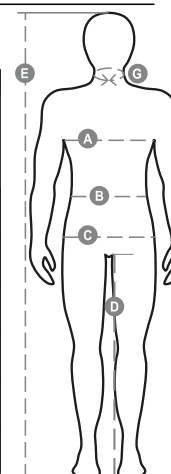

# INTERCONTINENTAL 2.0

S00061-0051

Giubbotto da uomo maniche staccabili, con pince cucite e ribattute al loro interno. Zip da 5mm in plastica con cursore in metallo con patta e bottoni in plastica, cappuccio richiudibile nel colletto, polsini regolabili, bande riflettenti in tinta fronte e retro, spacchetto laterale con soffiato e zip. Cinque tasche esterne di cui una porta badge reversibile. Interno imbottito, colletto schiena e scalda reni in micropile, inserti traspiranti sottobraccio, coulisse in vita e zip interna per agevolare stampe e ricami.

## Guida alle taglie

International Sizes	XXS		XS		S		M		L		XL		XXL		3XL		4XL		5XL	
IT - DE	36	38	40	42	44	46	48	50	52	54	56	58	60	62	64	66	68	70	72	74
FR - ES	32	34	36	38	40	42	44	46	48	50	52	54	56	58	60	62	64	66	68	70
UK Top	29	30	31	33	34	36	38	39	41	42	44	46	47	48	50	52	53	55	56	58
UK Trousers	25	27	28	29	30	32	33	34	36	38	40	41	43	45	46	48	49	51	52	54
<b>(G) - cm</b>	37	37	38	38	39	39	40	40	41	41	42,5	42,5	44	44	45	45	46	46	47	47
<b>(G) - in</b>	14½	14½	15	15	15½	15½	15¾	15¾	16	16	16¾	16¾	17¼	17¼	17¾	17¾	18	18	18½	18½
<b>(A) - cm</b>	72	76	80	84	88	92	96	100	104	108	112	116	120	124	128	132	136	140	144	148
<b>(A) - in</b>	28	30	31	33	34	36	38	39	41	42	44	46	47	48	50	52	53	55	56	58
<b>(B) - cm</b>	64	68	72	74	76	80	84	88	92	96	100	104	108	112	116	120	124	128	132	136
<b>(B) - in</b>	25	27	28	29	30	32	33	34	36	38	40	41	43	45	46	48	49	51	52	54
<b>(C) - cm</b>	80	84	88	90	92	96	100	104	108	112	116	120	124	128	132	136	140	144	148	152
<b>(C) - in</b>	31	33	34	35	36	38	39	41	42	44	46	47	49	50	52	53	55	56	58	59
<b>(D) - cm</b>	82	82	84	84	85	85	86	86	87	87	88	88	88	88	88	88	89	89	89	89
<b>(D) - in</b>	32	32	33	33	33	33	33	33	34	34	34	34	34	34	34	34	35	35	35	35
<b>(E) - cm</b>	170/181				175/187				175/189											
<b>(E) - in</b>	67/71				69/73				69/75											