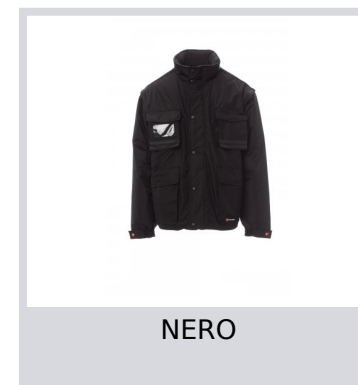

# INTERCONTINENTAL 2.0

S00061-0051

Giubbotto da uomo maniche staccabili, con pince cucite e ribattute al loro interno. Zip da 5mm in plastica con cursore in metallo con patta e bottoni in plastica, cappuccio richiudibile nel colletto, polsini regolabili, bande riflettenti in tinta fronte e retro, spacchetto laterale con soffiato e zip. Cinque tasche esterne di cui una porta badge reversibile. Interno imbottito, colletto schiena e scalda reni in micropile, inserti traspiranti sottobraccio, coulisse in vita e zip interna per agevolare stampe e ricami.

**Composizione:** 100% POLIESTERE

**Aspetto:** PONGEE RIPSTOP 240T

**Peso:** 200 GR/MQ

**Taglie:** XS-S-M-L-XL-XXL-3XL-4XL-5XL

**Imballo:** 1/5

**MADE IN:** MADE IN CHINA

**HS CODE:** 62011390

## Colori

BLU NAVY

SMOKE

NERO